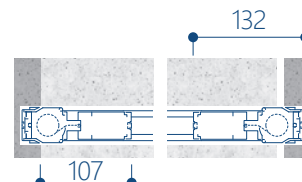

prospetto aperto

battuta da incasso

sezione orizzontale aperta

prospetto chiuso

sezione orizzontale chiusa

apertura centrale

prospetto aperto

1000 mm < L > 4200 mm

batt. incasso 46

batt. incasso 55

sezione orizzontale aperta

prospetto chiuso

sezione orizzontale chiusa

la famiglia rollout

in luce (700mm < H > 3000 mm)

incasso (700mm < H > 3000 mm)