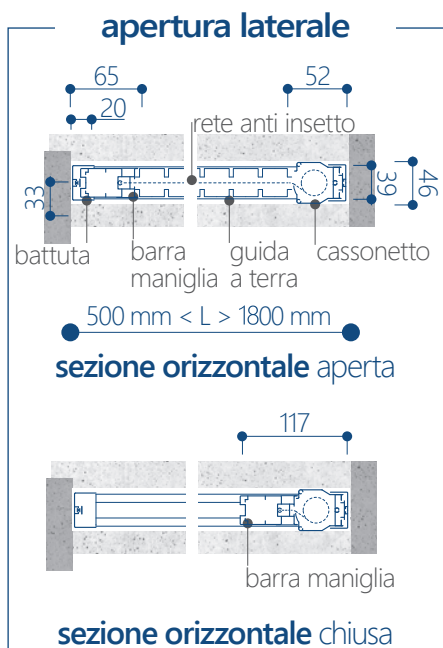

sezione orizzontale chiusa

apertura laterale

prospetto aperto

500 mm < L > 2100 mm

sezione orizzontale aperta

prospetto chiuso

sezione orizzontale chiusa

ap. laterale BL

prospetto aperto

battuta da incasso

sezione orizzontale aperta

prospetto chiuso

sezione orizzontale chiusa

apertura centrale

prospetto aperto

1000 mm < L > 4200 mm

batt. incasso 46

batt. incasso 55

sezione orizzontale aperta

prospetto chiuso

sezione orizzontale chiusa

la famiglia rollout

in luce (700mm < H > 3000 mm)

incasso (700mm < H > 3000 mm)

la famiglia rollout

rollout 40

in luce (700mm < H > 3000 mm)

incasso (700mm < H > 3000 mm)

SCT
Sempre Con Te

MADE IN ITALY

SECURITY

Security S.r.l.
www.securitysrl.net
T. +39 019 84.85.238
F. +39 019 84.88.089
info@securitysrl.net