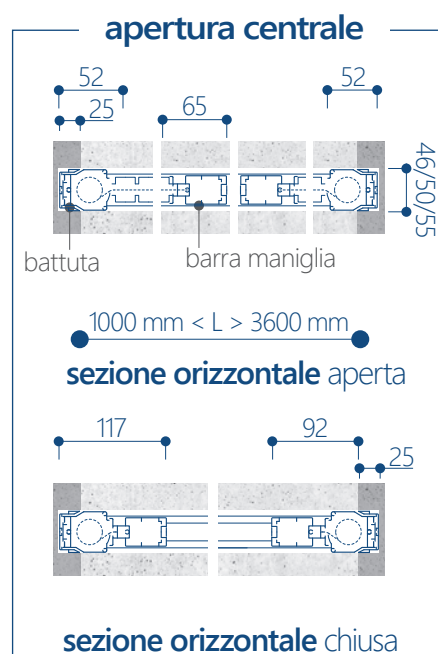

sezione orizzontale chiusa

apertura laterale

prospetto aperto

500 mm < L > 2100 mm

sezione orizzontale aperta

prospetto chiuso

sezione orizzontale chiusa

ap. laterale BL

prospetto aperto

battuta da incasso

sezione orizzontale aperta

prospetto chiuso

sezione orizzontale chiusa

apertura centrale

prospetto aperto

1000 mm < L > 4200 mm

batt. incasso 46

batt. incasso 55

sezione orizzontale aperta

prospetto chiuso

sezione orizzontale chiusa

la famiglia rollout

in luce (700mm < H > 3000 mm)

incasso (700mm < H > 3000 mm)