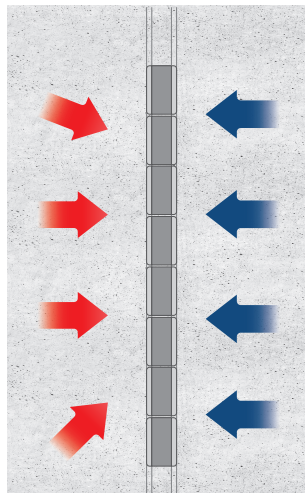

Come noi anche il nostro prodotto non perderà mai la sua anima.

www.grifoflex.com

rollblock tecnologia e design senza compromessi

cosa rende unica rollblock

1 un cingolo davvero speciale

Il design del cingolo **Safe Rail** garantisce uno scorrimento rettilineo sulla guida a terra (di soli 5 mm di spessore)

La rigidità longitudinale di **Safe Rail** consente a Rollblock una risposta al vento uniforme (frece blu) più efficace e lungo tutta la sua estensione.

il cingolo **Safe Rail** di rollblock

risposta al vento di 'safe rail'

risposta altri cingoli

2 tecnologia oltre l'immaginabile

L'accoppiata **Safe Rail – Safe Brush** (il pettine posto all'interno del cingolo) garantisce contro la fuoriuscita del telo rete per sfondamento.

3 guida superiore maggiorata

In caso di urti accidentali la guida superiore da 65 mm garantisce il rientro del telo rete anche sulle luci massime (2100 mm per singola anta).

La guida superiore maggiorata accoglie in profondità il telo rete producendo un efficace effetto di contenimento delle spinte laterali (vento, urti accidentali).