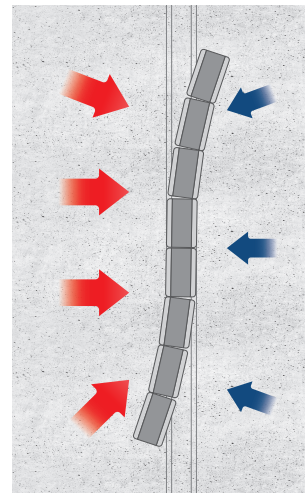

Come noi anche il nostro prodotto non perderà mai la sua anima.

www.grifoflex.com

rollblock tecnologia e design senza compromessi

cosa rende unica rollblock

1 un cingolo davvero speciale

Il design del cingolo **Safe Rail** garantisce uno scorrimento rettilineo sulla guida a terra (di soli 5 mm di spessore)

La rigidità longitudinale di **Safe Rail** consente a Rollblock una risposta al vento uniforme (frece blu) più efficace e lungo tutta la sua estensione.

il cingolo **Safe Rail** di rollblock

risposta al vento di 'safe rail'

risposta altri cingoli

2 tecnologia oltre l'immaginabile

L'accoppiata **Safe Rail – Safe Brush** (il pettine posto all'interno del cingolo) garantisce contro la fuoriuscita del telo rete per sfondamento.

3 guida superiore maggiorata

In caso di urti accidentali la guida superiore da 65 mm garantisce il rientro del telo rete anche sulle luci massime (2100 mm per singola anta).

La guida superiore maggiorata accoglie in profondità il telo rete producendo un efficace effetto di contenimento delle spinte laterali (vento, urti accidentali).