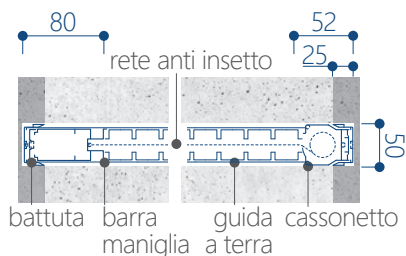

sezione orizzontale aperta

prospetto chiuso

sezione orizzontale chiusa

apertura centrale

prospetto aperto

1000 mm < L < 4200 mm

sezione orizzontale aperta

prospetto chiuso

sezione orizzontale chiusa

apertura laterale

prospetto aperto

500 mm < L > 2100 mm

sezione orizzontale aperta

prospetto chiuso

sezione orizzontale chiusa

ap. laterale BL

prospetto aperto

battuta da incasso

sezione orizzontale aperta

prospetto chiuso

sezione orizzontale chiusa

apertura centrale

prospetto aperto

1000 mm < L > 4200 mm

batt. incasso 46

batt. incasso 55

sezione orizzontale aperta

prospetto chiuso

sezione orizzontale chiusa

la famiglia rollout

in luce (700mm < H > 3000 mm)

incasso (700mm < H > 3000 mm)