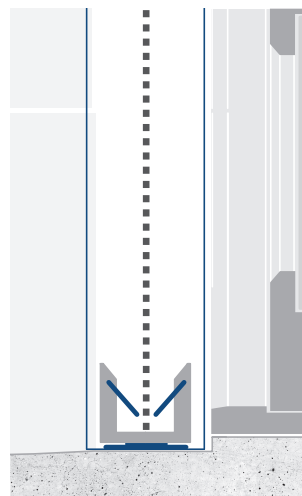

safe brush a riposo