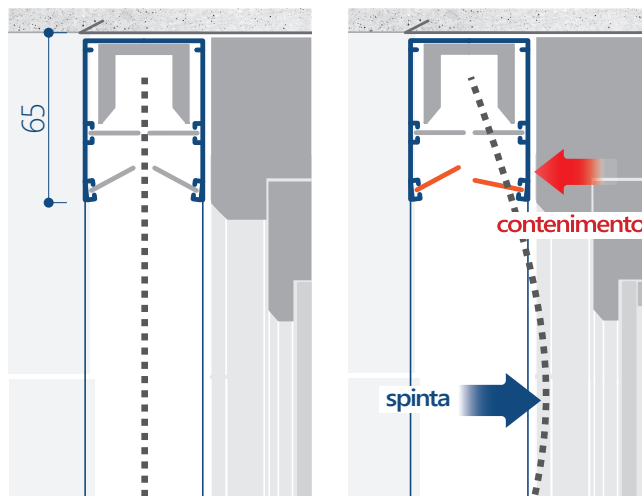

in assenza di urti

in caso di urti

4 affidabile eleganza

Anni di ricerca eleggono Rollblock regina della famiglia Rollout, capace com'è d'unire un design discreto, che rispetta la tua abitazione, a prestazioni da top di gamma.

Rollblock esalta il dna innovativo del sistema inaugurato con Rollout Maxxy: robustezza, affidabilità, design rigoroso e discreto che sa dialogare con la tua abitazione.