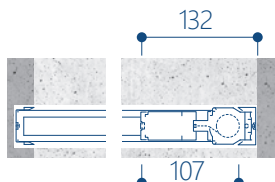

sezione orizzontale chiusa

apertura laterale

prospetto aperto

500 mm < L > 2100 mm

sezione orizzontale aperta

prospetto chiuso

sezione orizzontale chiusa

ap. laterale BL

prospetto aperto

battuta da incasso

sezione orizzontale aperta

prospetto chiuso

sezione orizzontale chiusa

apertura centrale

prospetto aperto

1000 mm < L > 4200 mm

batt. incasso 46

batt. incasso 55

sezione orizzontale aperta

prospetto chiuso

sezione orizzontale chiusa

la famiglia rollout

in luce (700mm < H > 3000 mm)

incasso (700mm < H > 3000 mm)