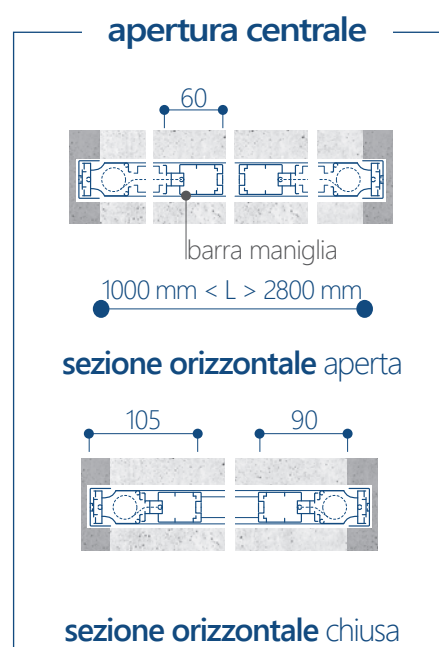

sezione orizzontale chiusa

apertura laterale

prospetto aperto

500 mm < L > 2100 mm

sezione orizzontale aperta

prospetto chiuso

sezione orizzontale chiusa

ap. laterale BL

prospetto aperto

battuta da incasso

sezione orizzontale aperta

prospetto chiuso

sezione orizzontale chiusa

apertura centrale

prospetto aperto

1000 mm < L > 4200 mm

batt. incasso 46

batt. incasso 55

sezione orizzontale aperta

prospetto chiuso

sezione orizzontale chiusa

la famiglia rollout

in luce (700mm < H > 3000 mm)

incasso (700mm < H > 3000 mm)

la famiglia rollout

rollout 40

in luce (700mm < H > 3000 mm)

incasso (700mm < H > 3000 mm)

SCT
Sempre Con Te

MADE IN ITALY

SECURITY

Security S.r.l.
www.securitysrl.net
T. +39 019 84.85.238
F. +39 019 84.88.089
info@securitysrl.net