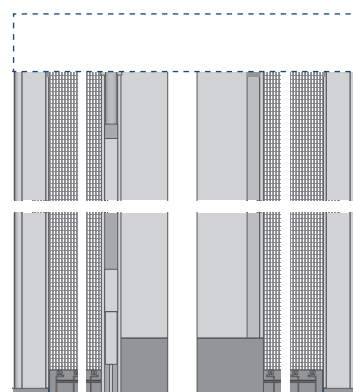

sezione orizzontale chiusa

apertura laterale

prospetto aperto

500 mm < L > 2100 mm

sezione orizzontale aperta

prospetto chiuso

sezione orizzontale chiusa

ap. laterale BL

prospetto aperto

battuta da incasso

sezione orizzontale aperta

prospetto chiuso

sezione orizzontale chiusa

apertura centrale

prospetto aperto

1000 mm < L > 4200 mm

batt. incasso 46

batt. incasso 55

sezione orizzontale aperta

prospetto chiuso

sezione orizzontale chiusa

la famiglia rollout

in luce (700mm < H > 3000 mm)

incasso (700mm < H > 3000 mm)