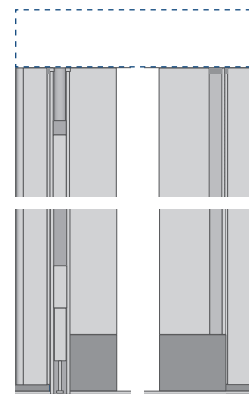

sezione orizzontale aperta

prospetto chiuso

sezione orizzontale chiusa

apertura centrale

prospetto aperto

1000 mm < L < 4200 mm

sezione orizzontale aperta

prospetto chiuso

sezione orizzontale chiusa

apertura laterale

prospetto aperto

500 mm < L > 2100 mm

sezione orizzontale aperta

prospetto chiuso

sezione orizzontale chiusa

ap. laterale BL

prospetto aperto

battuta da incasso

sezione orizzontale aperta

prospetto chiuso

sezione orizzontale chiusa

apertura centrale

prospetto aperto

1000 mm < L > 4200 mm

batt. incasso 46

batt. incasso 55

sezione orizzontale aperta

prospetto chiuso

sezione orizzontale chiusa

la famiglia rollout

in luce (700mm < H > 3000 mm)

incasso (700mm < H > 3000 mm)