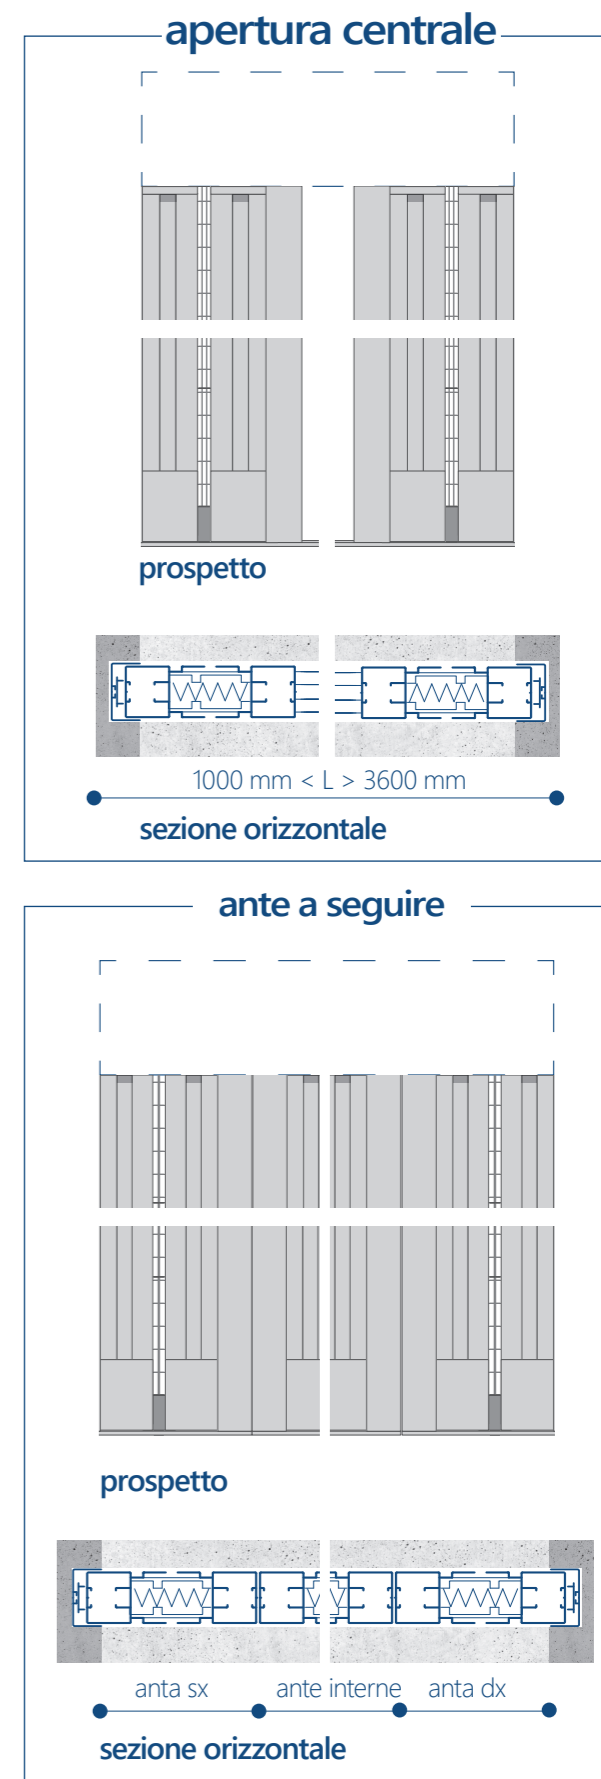

# plissé 22

**apertura laterale**

**prospetto aperto**

**sezione orizzontale aperta**

**prospetto chiuso**

**sezione orizzontale chiusa**

L aperta	L chiusa laterale/Ac	L chiusa bilaterale
500 mm	78 mm	128 mm
1000 mm	90 mm	138 mm
1500 mm	103 mm	151 mm
2000 mm	115 mm	164 mm
2200 mm	125 mm	175 mm

**apertura centrale**

**prospetto**

**sezione orizzontale**

**apertura bilaterale**

**prospetto**

**sezione orizzontale**

# plissè 13

# plissè 22

porta finestra da incasso

sempre ... quello che vuoi

*Ogni nuova zanzariera è la nostra, personale, risposta a un tuo desiderio.*

*Nello sviluppo della gamma dei nostri prodotti tecnici, delle relazioni coi nostri partners, cerchiamo di interpretare l'evoluzione del tuo concetto di comfort domestico.*