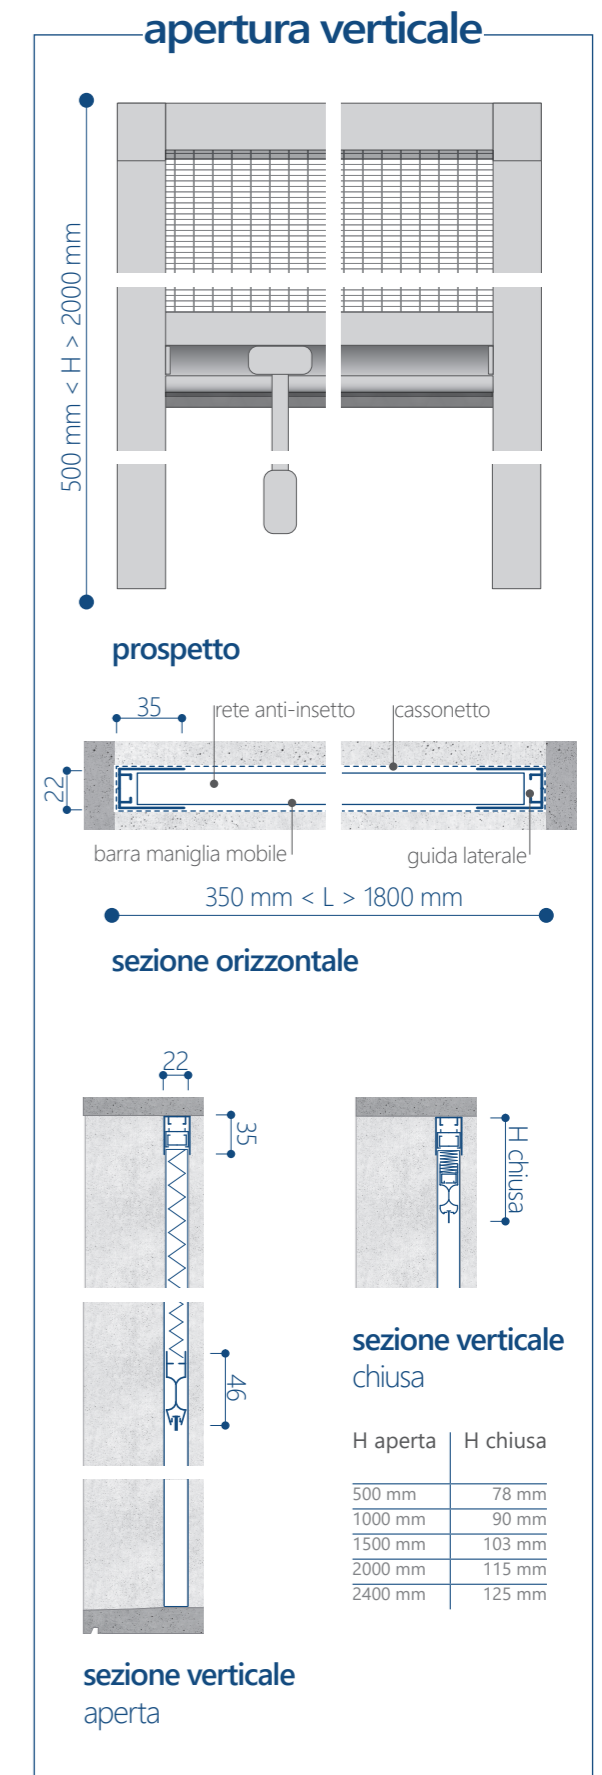

plissè 13

plissè 22