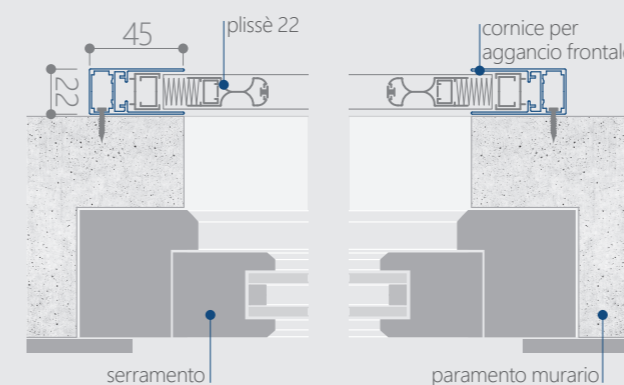

ingombro  
**31 mm**

luce massima coperta  
**5000 mm**  
9000 ap. centrale

**plissè 38**

ingombro  
**38 mm**

luce massima coperta  
**1800 mm**  
per singola anta

## porta finestra da incasso

**plissè incasso**

ingombro  
**38 mm**

luce massima coperta  
**1800 mm**

### il fissaggio frontale

Le zanzariere Plissè (13-22-31-38) possono essere posate all'esterno dell'imbottitura della finestra, direttamente sul paramento murario in facciata.

A tale scopo è stato prodotto un apposito Kit che, assemblato, forma una cornice totalmente priva di viti a vista che accoglie la zanzariera.