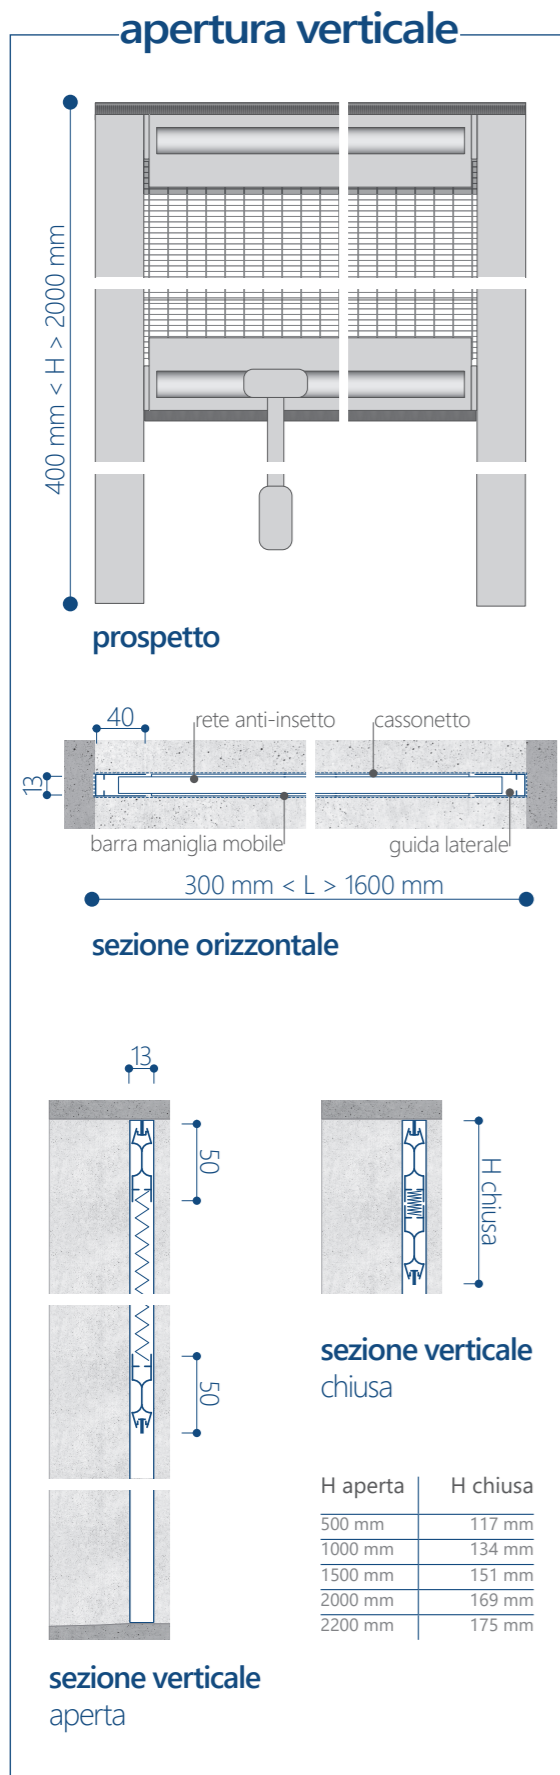

plissè 13

plissè 22