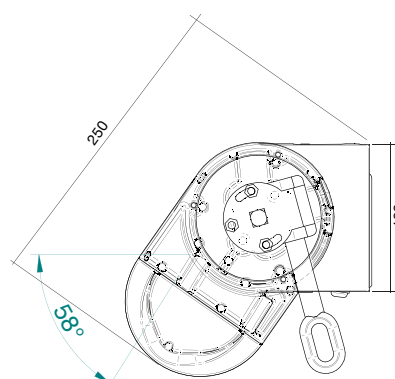

YUKI

Tenda cassonata totale

500

260

SHADELAB

LARGHEZZE MINIME

CM	
	2 bracci
160	172
185	197
210	222
235	247
260	272

SEZIONE LATERALE INGOMBRO