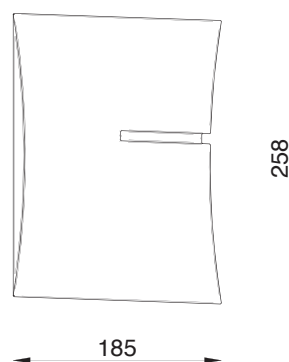

# SHAN

Tenda cassonata totale

900

415

SHADELAB

## LARGHEZZE MINIME

CM	
	2 bracci
160	196
185	221
210	246
235	271
260	296
310	346
360	403
410	453

## SEZIONE LATERALE INGOMBRO