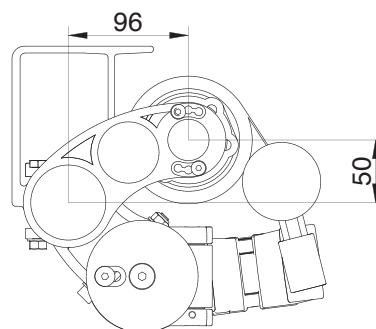

# PIUMA

Tenda a bracci su barra quadra

600

310

SHADELAB

## LARGHEZZE MINIME

CM	
	2 bracci
160	169
185	194
210	219
235	244
260	269
310	319

## SEZIONE LATERALE INGOMBRO