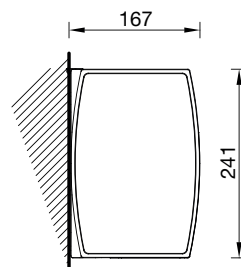

# PERSEFONE

Tenda cassonata totale

600

410

## LARGHEZZE MINIME

CM	
	2 bracci
160	221
185	246
210	271
235	296
260	321
310	371
360	424
410	474

## SEZIONE LATERALE INGOMBRO