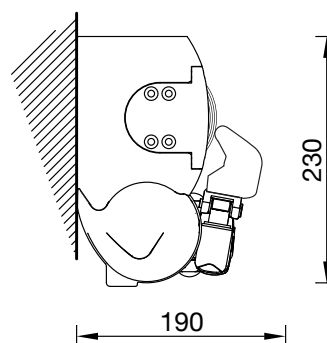

# NICHE

Tenda a bracci su piastre separate

600

310

## LARGHEZZE MINIME

| CM  |          |
|-----|----------|
|     | 2 bracci |
| 160 | 197      |
| 185 | 222      |
| 210 | 247      |
| 235 | 272      |
| 260 | 297      |
| 310 | 347      |

## SEZIONE LATERALE INGOMBRO