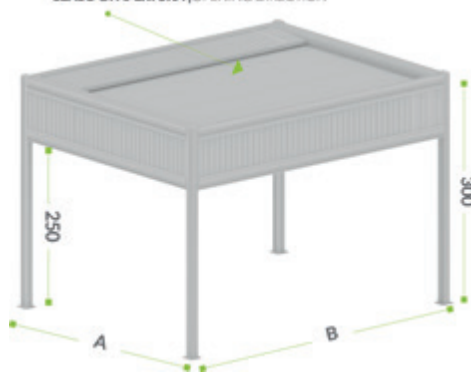

ITACA

Pergola piana autoportante

850

700

PERGOLE

SEZIONE LATERALE INGOMBRO

Sezione guida

Sezione piede

Traverso centrale

Traverso iniziale/finale

SENSO DI APERTURA | OPENING DIRECTION

COLORI DISPONIBILI

RAL
9016

RAL
1013

RAL
7035

RAL
8017