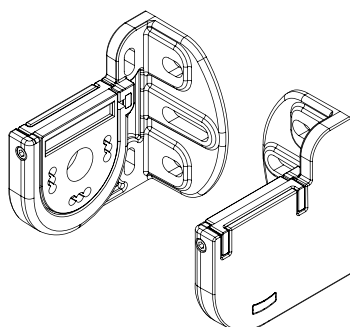

# IRIDE

Tenda a caduta bracci 90°

400

## DISEGNO PIASTRE