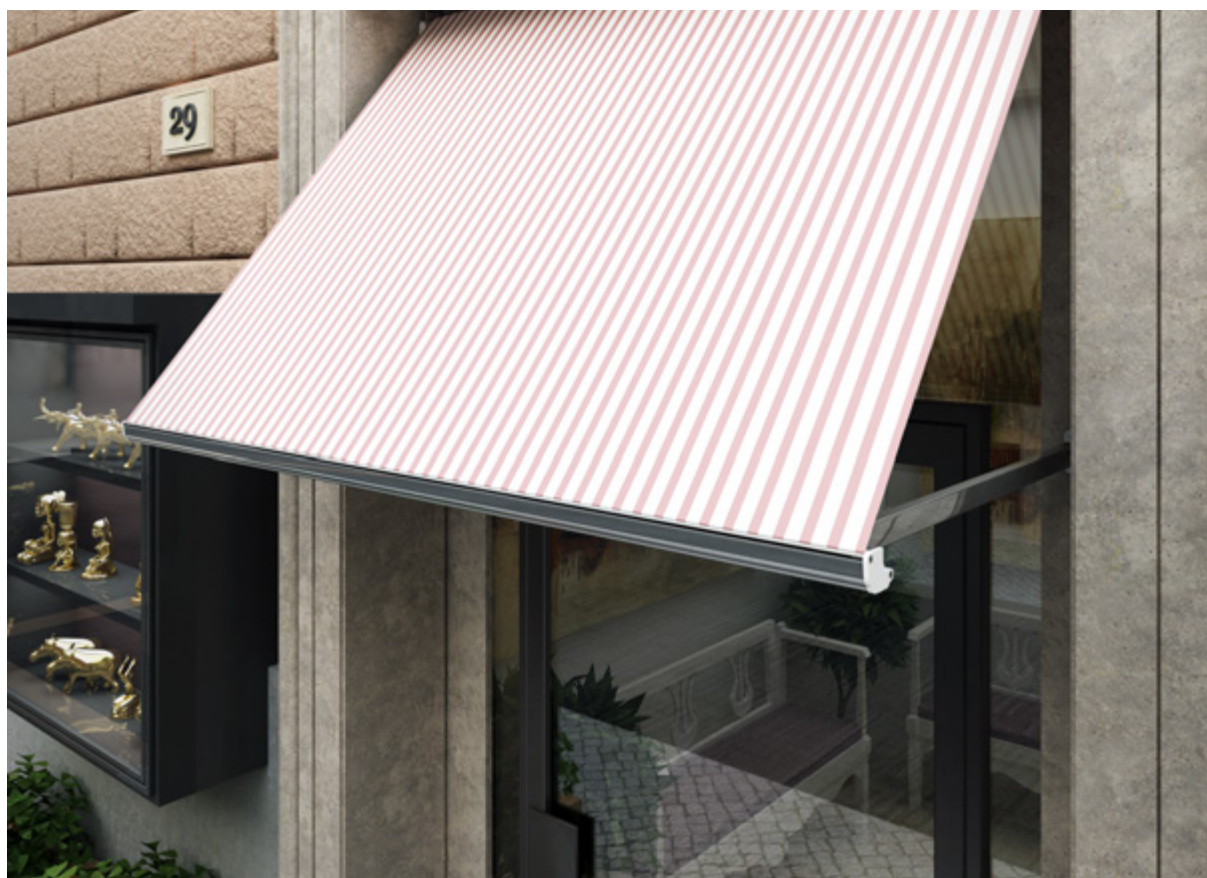

# IRIDE

Tenda a caduta bracci 90°

400

## DISEGNO PIASTRE