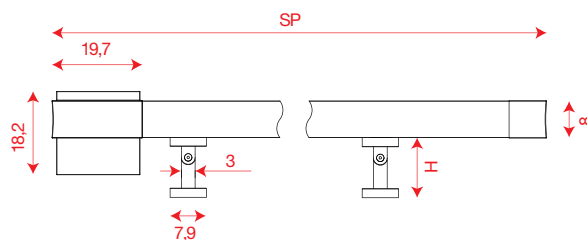

FRAME

Tenda veranda per coperture orizzontali

700

700

SEZIONE LATERALE INGOMBRO

COLORI DISPONIBILI

RAL
9016

RAL
1013