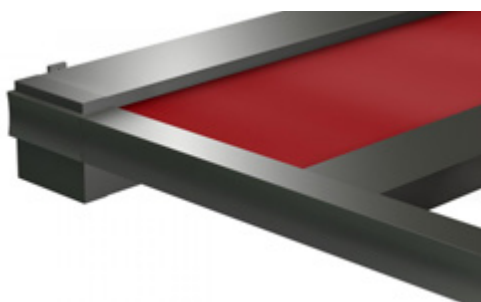

FRAME

Tenda veranda per coperture orizzontali

700

700

SEZIONE LATERALE INGOMBRO

COLORI DISPONIBILI

RAL
9016

RAL
1013

RAL
9006

ANTRACITE

 Consegna: 30 giorni lavorativi

MADE IN ITALY
SECURITY

SHADELAB