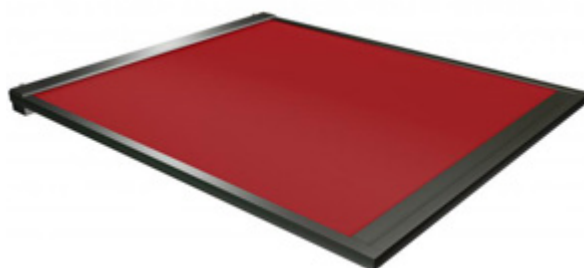

FRAME

Tenda veranda per coperture orizzontali

700

700

SEZIONE LATERALE INGOMBRO

COLORI DISPONIBILI

RAL
9016

RAL
1013

RAL
9006

ANTRACITE

 Consegna: 30 giorni lavorativi

MADE IN ITALY
SECURITY

SHADELAB