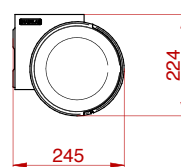

FENG

Tenda cassonata totale

1400

350

SHADELAB

LARGHEZZE MINIME

CM	
	2 bracci
160	214
185	240
210	265
235	290
260	314
310	364
360	420

SEZIONE LATERALE INGOMBRO