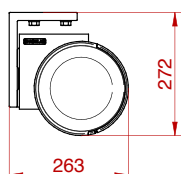

FENG

Tenda cassonata totale

1400

350

SHADELAB

LARGHEZZE MINIME

CM	
	2 bracci
160	214
185	240
210	265
235	290
260	314
310	364
360	420

SEZIONE LATERALE INGOMBRO