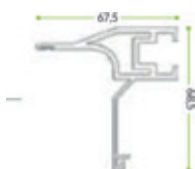

EUBEA

Pergola bioclimatica

400

605

SEZIONE LATERALE INGOMBRO

Sezione guida

Profilo gronda

Profilo guida

Profilo lamella

COLORI DISPONIBILI

RAL
9016

RAL
1013

RAL
7035

RAL
8017

RAL
9005

 Consegna: 30 giorni lavorativi