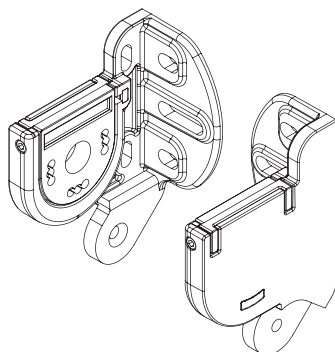

ERA

Tenda a caduta guidata con braccetti

500

300

SECURITY

DISEGNO PIASTRE

COLORI DISPONIBILI

RAL
9010