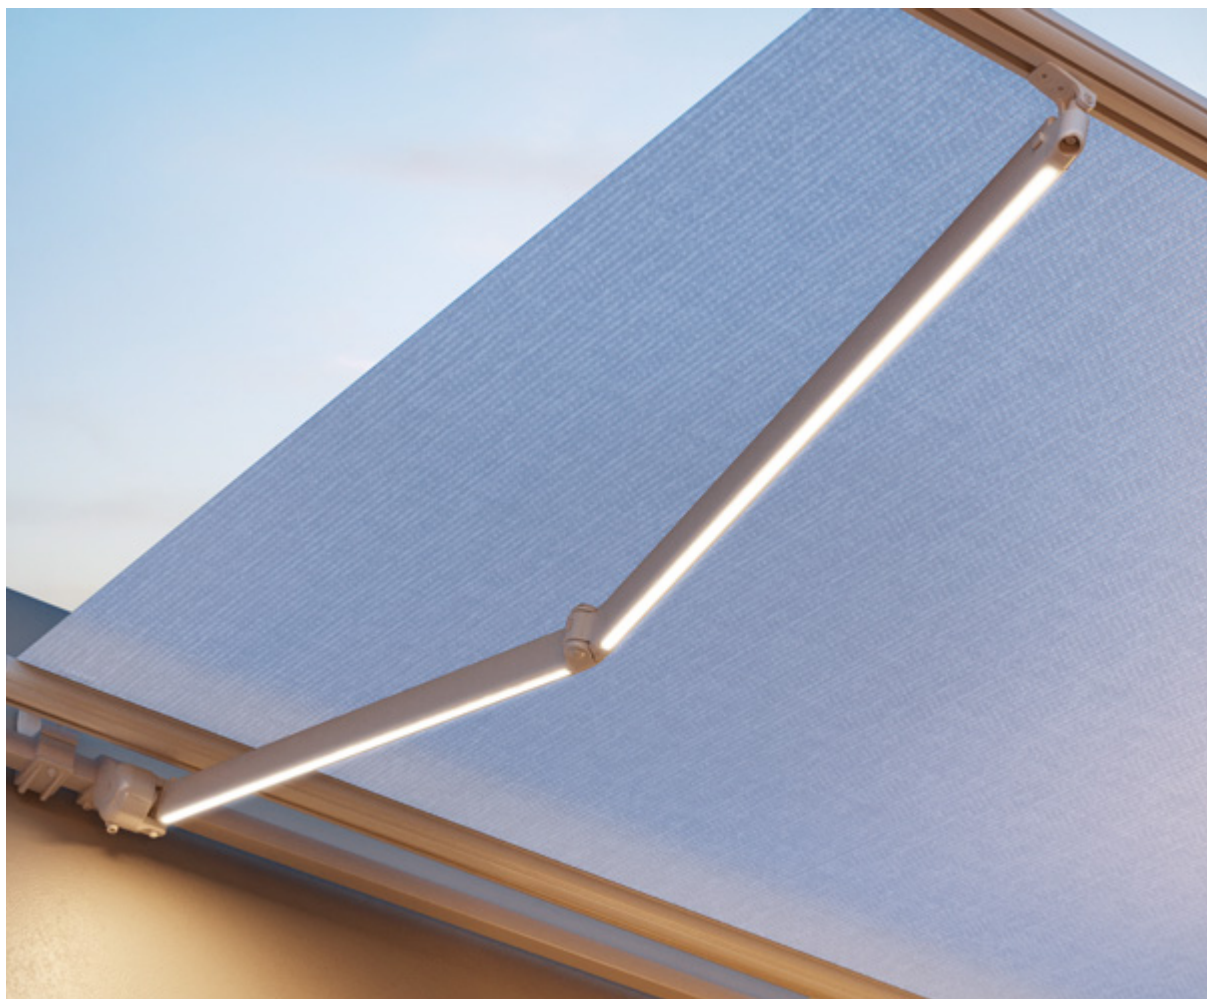

ELETTRA

Tenda a bracci su barra quadra

1200

360

| LARGHEZZE MINIME | |
|------------------|----------|
| CM | |
| | 2 bracci |
| 160 | 206 |
| 185 | 230 |
| 210 | 256 |
| 235 | 280 |
| 260 | 306 |
| 310 | 356 |
| 360 | 406 |

SEZIONE LATERALE INGOMBRO

COLORI DISPONIBILI

RAL
9010

RAL
1013

RAL
7035

BRONZO
+10%

LENDE A BRACCI