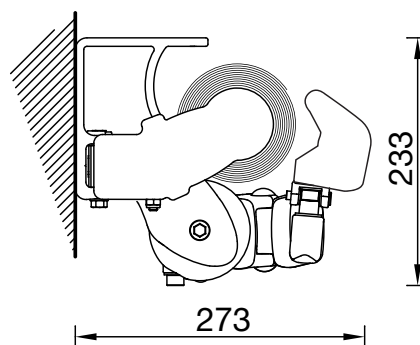

COLORI DISPONIBILI

RAL
9010

RAL
1013

RAL
7035

BRONZO
+10%

LENDE A BRACCI