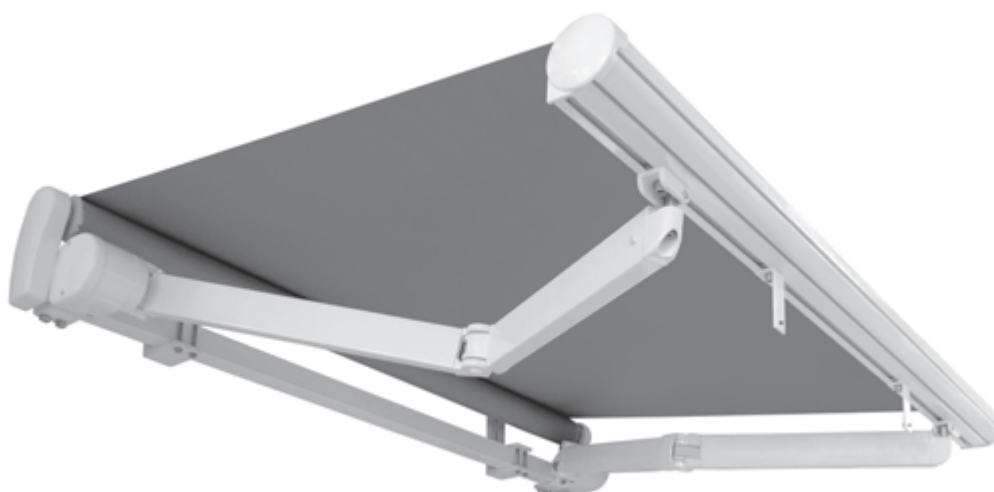

# ATLANTA

Tenda a bracci su barra quadra

1200

485

TENDE A BRACCI

## LARGHEZZE MINIME

CM	
	2 bracci
360	430
410	480
435	505
460	530
485	555