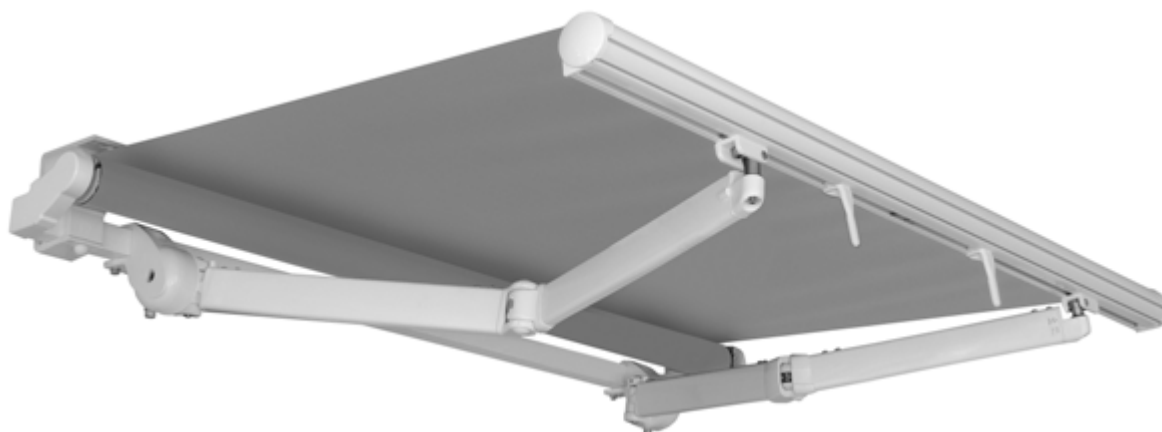

ATENA

Tenda a bracci su barra quadra

1200

360

LARGHEZZE MINIME	
CM	
	2 bracci
160	202
185	227
210	252
235	277
260	302
310	352
360	402

LARGHEZZE MINIME BRACCI INCROCIATI	
CM	
	2 bracci
160	118
185	130
210	143
235	155
260	168
310	193
360	218

SEZIONE LATERALE INGOMBRO

COLORI DISPONIBILI

RAL 9010

RAL 1013

RAL 7035

BRONZO +10%

TENDE A BRACCI