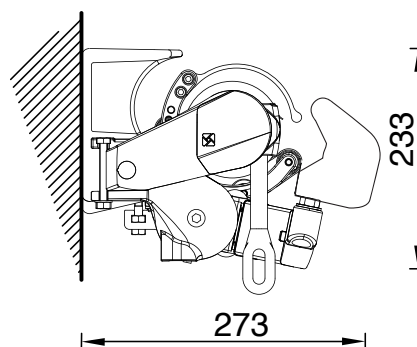

ATENA

Tenda a bracci su barra quadra

1200

360

LARGHEZZE MINIME	
CM	
	2 bracci
160	202
185	227
210	252
235	277
260	302
310	352
360	402

LARGHEZZE MINIME BRACCI INCROCIATI	
CM	
	2 bracci
160	118
185	130
210	143
235	155
260	168
310	193
360	218

SEZIONE LATERALE INGOMBRO

COLORI DISPONIBILI

RAL 9010

RAL 1013

RAL 7035

BRONZO +10%

TENDE A BRACCI