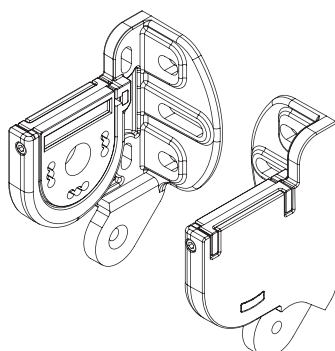

ARTEMIDE

Tenda a caduta guidata senza braccetti

500

300

DISEGNO PIASTRE

COLORI DISPONIBILI

RAL
9010

RAL
1013