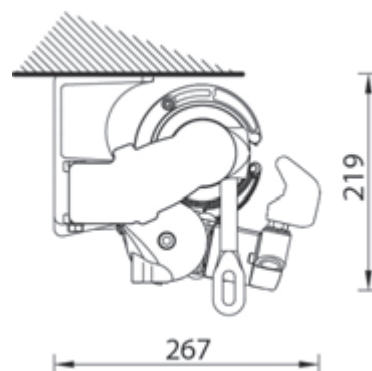

# ANDROMEDA

Tenda a bracci su barra quadra

500

310

## LARGHEZZE MINIME

CM	
	2 bracci
160	193
185	218
210	243
235	267
260	293
310	343

## SEZIONE LATERALE INGOMBRO